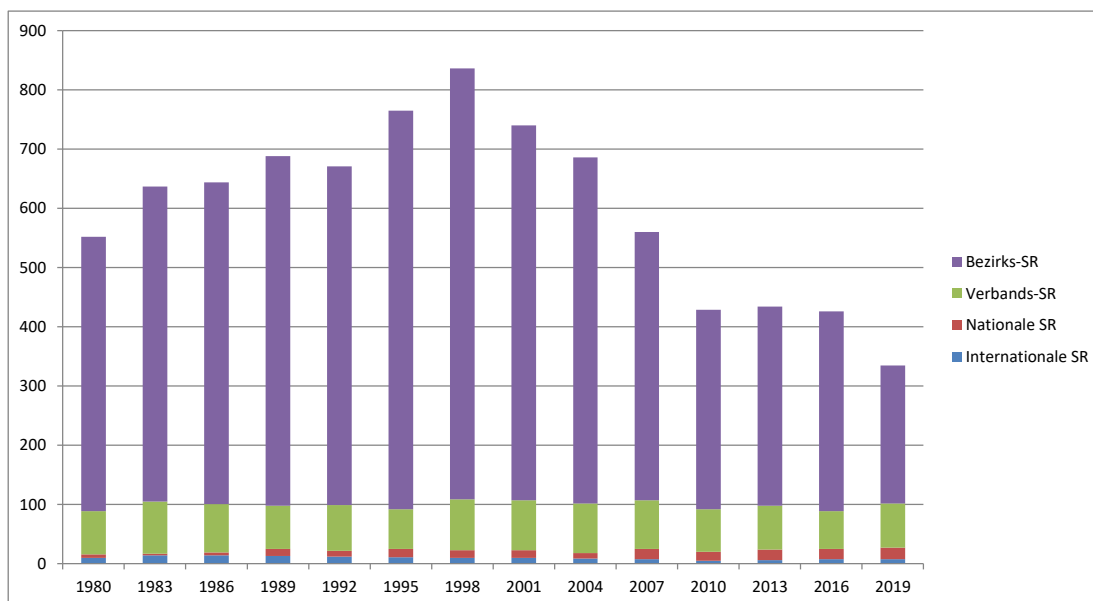

Schiedsrichter im BTTV

	1980	1983	1986	1989	1992	1995	1998	2001	2004	2007	2010	2013	2016	2019
Internationale SR	10	14	14	13	12	11	10	10	9	8	5	6	8	8
Nationale SR	6	3	5	12	10	14	13	13	9	17	15	18	17	19
Verbands-SR	73	88	82	73	77	67	86	84	84	82	72	74	64	75
Bezirks-SR	463	532	543	590	572	673	727	633	584	453	337	336	337	233
SR - Gesamt	552	637	644	688	671	765	836	740	686	560	429	434	426	335