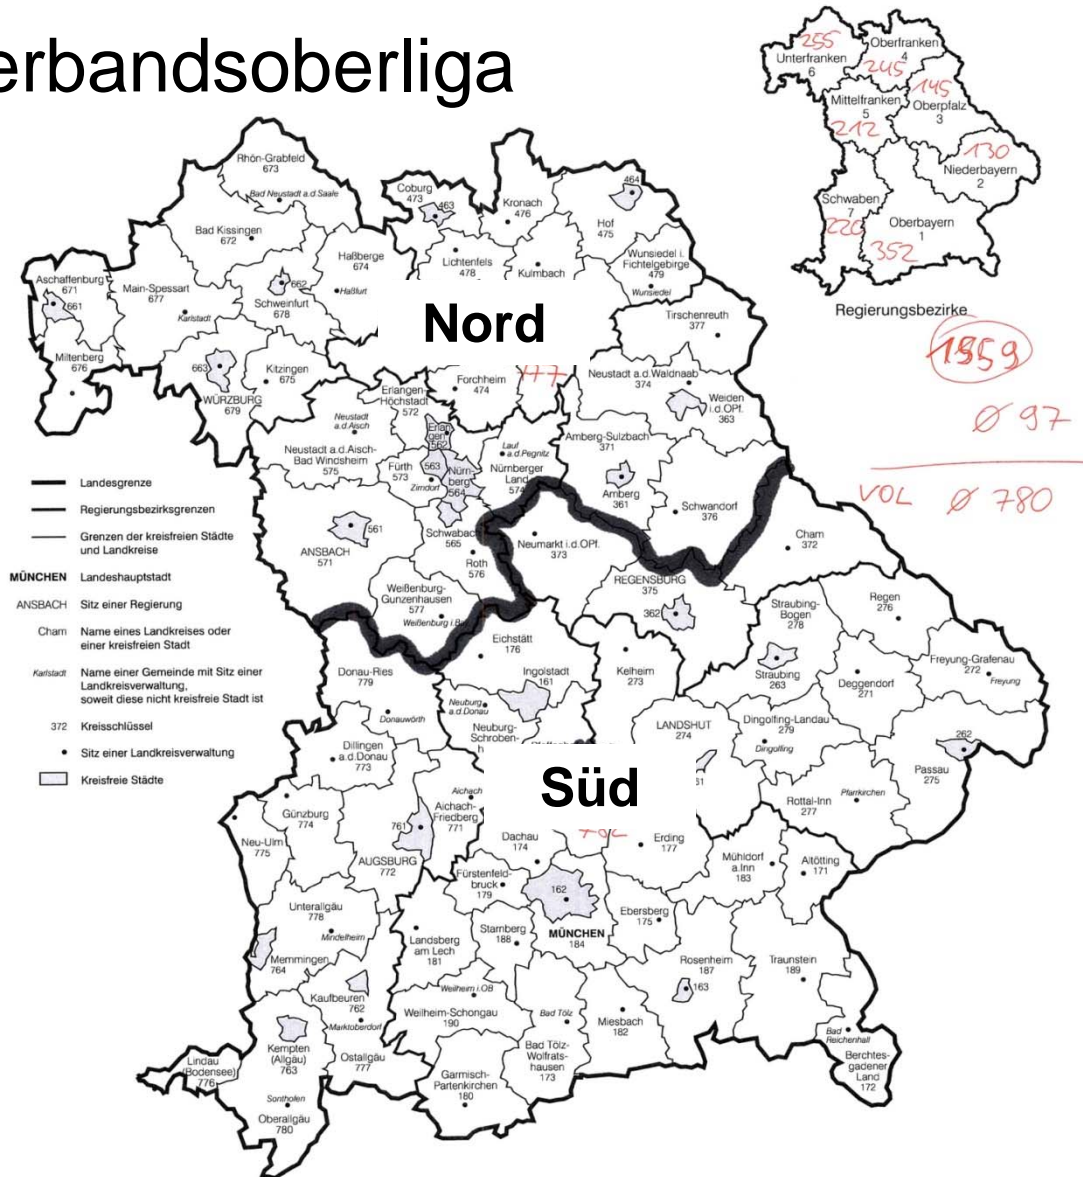

Verbandsoberliga