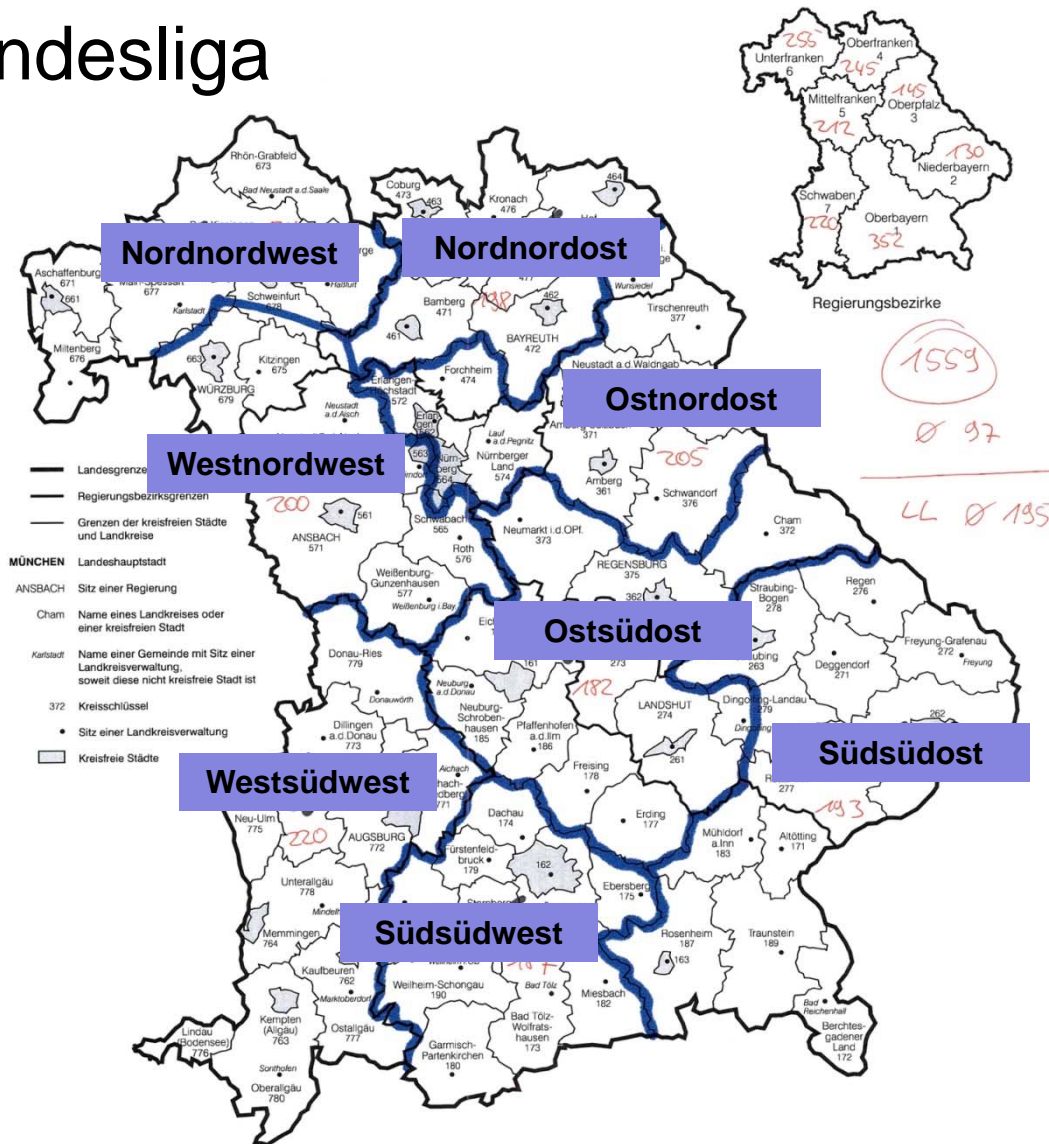

Westnordwest (WNW)

- 03 – Unterfranken-Süd
- 04 – Mittelfranken-Süd

Südwest (SW)

Westsüdwest (WSW)

- 09 – Schwaben-Nord
- 10 – Schwaben-Süd

Südsüdwest (SSW)

- 11 – Oberbayern-Mitte
- 12 – Oberbayern-Süd

Nordost (NO)

Nordnordost (NNO)

- 05 – Oberfranken-West
- 06 – Oberfranken-Ost

Ostnordost (ONO)

- 07 – Mittelfranken-Nord
- 08 – Oberpfalz-Nord

Südost (SO)

Ostsüdost (OSO)

- 13 – Oberpfalz-Süd
- 14 – Oberbayern-Nord

Südsüdost (SSO)

- 15 – Niederbayern-Ost
- 16 – Oberbayern-Ost

Ligenstruktur Herren

Ebene	Anzahl Gruppen	Bezeichnung	Zusatz	Anzahl	Bemerkung
DTTB	1	Oberliga	Bayern		
BTTV	2	Verbandsoberliga	Nord, Süd		alte Bayernliga
BTTV	4	Verbandsliga	NW, NO SW, SO		alte Landesliga
BTTV	8	Landesliga	NNW, WNW, NNO, ONO, WSW, SSW, OSO, SSO	zusätzliche Ebene aus jeweils 2 Bezirken	alte 1. Bezirksliga
Bezirk	16	Bezirksoberliga	Bezirk	je Bezirk max. 1 Gruppe	alte 2. Bezirksliga
	ca. 32	Bezirksliga	Bezirk 1 + 2	je Bezirk grunds. 2 Gruppen	alte 3. Bezirksliga
	ca. 64	Bezirksklasse-A	arabische Ziffern 1 - x	je Bezirk grunds. 4 Gruppen	alte 1. Kreisliga
	x	Bezirksklasse-B	arabische Ziffern 1 - x	je Bezirk x Gruppen	alte 2. Kreisliga
	x	Bezirksklasse-C	arabische Ziffern 1 - x	je Bezirk x Gruppen	alte 3. Kreisliga
	x	Bezirksklasse-D	arabische Ziffern 1 - x	nach Bedarf	alte 4. Kreisliga

Verbandsoberliga

Verbandsliga

Landesliga

Ligenstruktur Damen

Ebene	Anzahl Gruppen	Bezeichnung	Zusatz	Anzahl	Bemerkung
DTTB	1	Oberliga	Bayern		
BTTV	2	Verbandsoberliga	Nord, Süd		alte Bayernliga
BTTV	4	Verbandsliga	NW, NO SW, SO		alte Landesliga
Bezirk	16	Bezirksoberliga	Bezirk	je Bezirk max. 1 Gruppe	alte 1./2. Bezirksliga
	x	Bezirksklasse-A	arabische Ziffern 1 - x	nach Bedarf	
	x	Bezirksklasse-B	arabische Ziffern 1 - x	nach Bedarf	