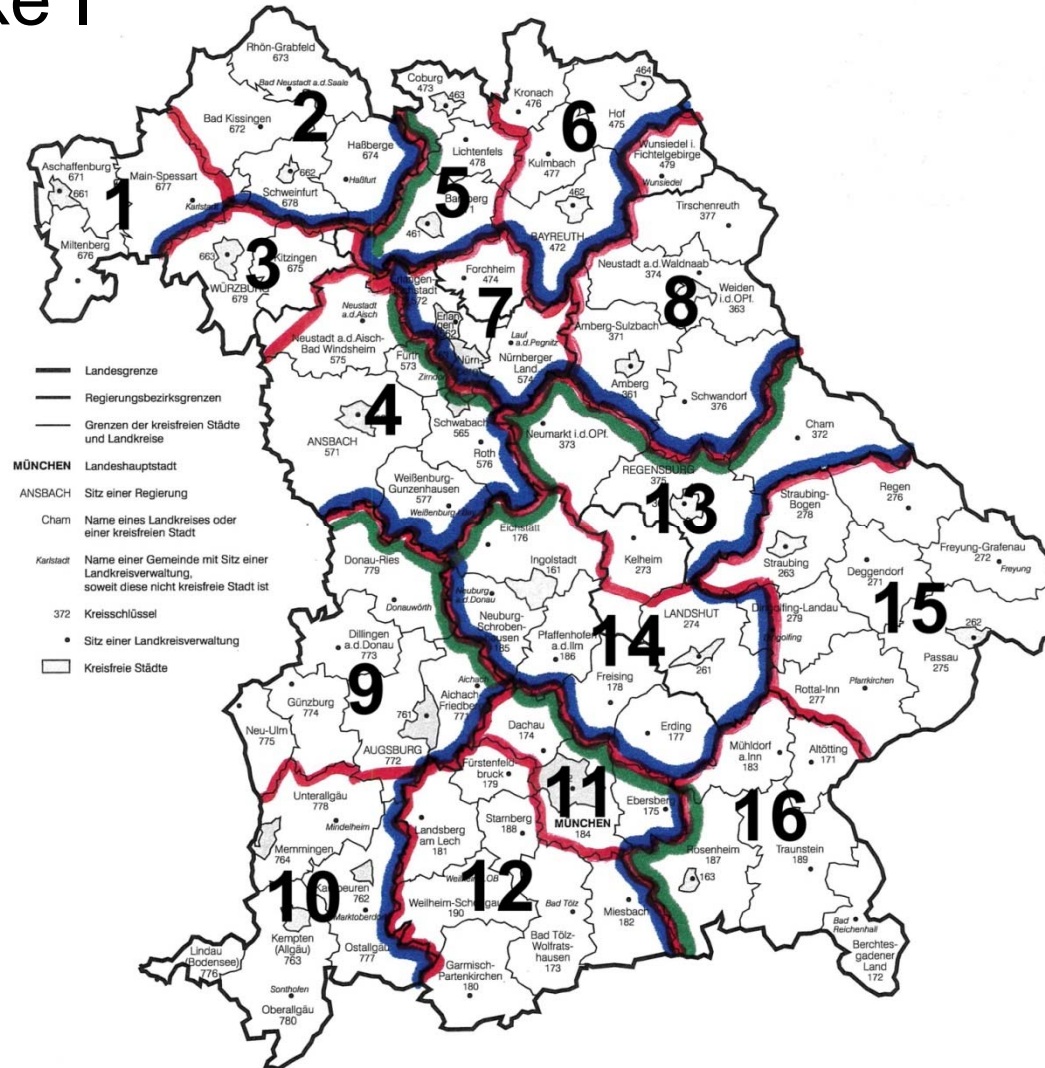

Bayerischer Tischtennis-Verband e.V.

Neue BTTV-Struktur

Ligenspielbetrieb, Bezirke, Altersklassen,
Bezeichnungen, Zugänge, Zeitplanung

16 Bezirke I

16 Bezirke II

Nordwest (NW)

Nordnordwest (NNW)

- 01 – Unterfranken-West
- 02 – Unterfranken-Nord

Westnordwest (WNW)

- 03 – Unterfranken-Süd
- 04 – Mittelfranken-Süd

Südwest (SW)

Westsüdwest (WSW)

- 09 – Schwaben-Nord
- 10 – Schwaben-Süd

Südsüdwest (SSW)

- 11 – Oberbayern-Mitte
- 12 – Oberbayern-Süd

Nordost (NO)

Nordnordost (NNO)

- 05 – Oberfranken-West
- 06 – Oberfranken-Ost

Ostnordost (ONO)

- 07 – Mittelfranken-Nord
- 08 – Oberpfalz-Nord

Südost (SO)

Ostsüdost (OSO)

- 13 – Oberpfalz-Süd
- 14 – Oberbayern-Nord

Südsüdost (SSO)

Verbandsoberliga

Verbandsliga

Landesliga

Ligenstruktur Damen

Ebene	Anzahl Gruppen	Bezeichnung	Zusatz	Anzahl	Bemerkung
DTTB	1	Oberliga	Bayern		
BTTV	2	Verbandsoberliga	Nord, Süd		alte Bayernliga
BTTV	4	Verbandsliga	NW, NO SW, SO		alte Landesliga
Bezirk	16	Bezirksoberliga	Bezirk	je Bezirk max. 1 Gruppe	alte 1./2. Bezirksliga
	x	Bezirksklasse-A	arabische Ziffern 1 - x	nach Bedarf	
	x	Bezirksklasse-B	arabische Ziffern 1 - x	nach Bedarf	